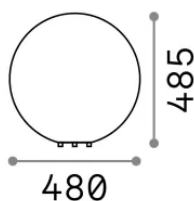

Info sorgente e prestazionali

Sorgente integrata	Light bulb (not included)
Sorgente sostituibile	No
Potenza	E27 max 1 x 60 W
Emissione	Diffuse
Consumo massimo	-
Lampadina consigliata	151991 E27 GOCCIA 09W 4000K CRI80 BIANCO