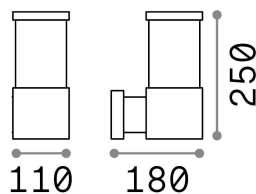

Info generali

Esterno - Lampade da parete

Outdoor wall mounted lamp with diffuse light emission

Ean	8021696118659
Articolo	TRONCO AP1 BIANCO
Installazione	Lampade da parete
Garanzia	5 years
Peso lordo	1.45 kg
Volume	0.00702 m ³

Info tecniche e installative

Peso netto	1.11 kg
Classe di isolamento	I
Grado di protezione	IP44
Conformità	CE
Temperatura d'esercizio	-15° ~ +45 °C
Efficienza a pieno carico	X
Dimmer	Determined by the light bulb
Alimentazione	220-240 V AC
Alimentatore	Not required
Resistenza al carico	IK05