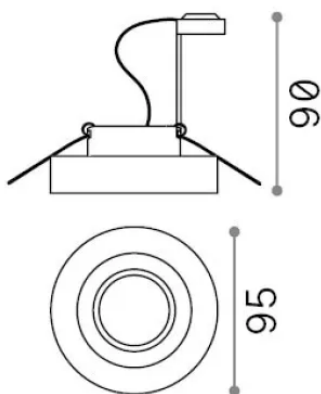

Info generali

Tecnico - Lampade da incasso

Indoor ceiling recessed projector with direct light emission

Ean	8021696083254
Articolo	BLUES FI ROUND TRASPARENTE
Installazione	Lampade da incasso
Garanzia	5 years
Peso lordo	0.3 kg
Volume	0.00314 m ³

Info tecniche e installative

Peso netto	0.28 kg
Classe di isolamento	II
Grado di protezione	IP20
Conformità	CE
Temperatura d'esercizio	0° ~ +40 °C
Dimmer	Non-dimmable
Alimentazione	220-240 V AC
Alimentatore	Not required

Info sorgente e prestazionali

Sorgente integrata	Light bulb (not included)
Sorgente sostituibile	No
Potenza	GU10 max 1 x 50 W
Emissione	Direct
Consumo massimo	-
Lampadina consigliata	108292 GU10 05W 410Lm 3000K CR190