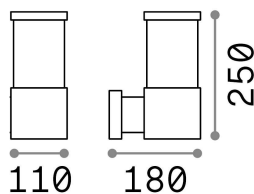

Info generali

Esterno - Lampade da parete

Outdoor wall mounted lamp with diffuse light emission

Ean	8021696004716
Articolo	TRONCO AP1 NERO
Installazione	Lampade da parete
Garanzia	5 years
Peso lordo	1.45 kg
Volume	0.00702 m ³

Info tecniche e installative

Peso netto	1.11 kg
Classe di isolamento	I
Grado di protezione	IP44
Conformità	CE
Temperatura d'esercizio	-15° ~ +45 °C
Efficienza a pieno carico	X
Dimmer	Determined by the light bulb
Alimentazione	220-240 V AC
Alimentatore	Not required
Resistenza al carico	IK05