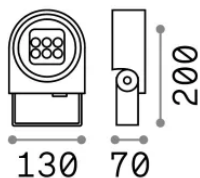

Info generali

Esterno - Proiettori Esterno

Outdoor floor, ceiling or wall-mounted adjustable projector with integrated LED sources and direct light emission

Ean	8021696261294
Articolo	ULEX PR H20 SOURCE
Installazione	Proiettori Esterno
Garanzia	5 years
Peso lordo	1.36 kg
Volume	0.0042 m ³

Info tecniche e installative

Peso netto	1.19 kg
Classe di isolamento	I
Grado di protezione	IP65
Conformità	CE
Temperatura d'esercizio	-15° ~ +45 °C
Dimmer	Non-dimmable, On-Off
Alimentazione	220-240 V AC 50/60 Hz
Alimentatore	In-built, included Replaceable (by qualified operators only), electronic
Resistenza al carico	IK06
Accessori non inclusi	Glare shielding cover, Base for external connection, Ground fixing spike

Info sorgente e prestazionali

Sorgente integrata	Integrated LED module
Sorgente sostituibile	No
Potenza	15 W
Emissione	Direct
Consumo massimo	max 15 W
Caratteristiche LED	LED SMD OSRAM
CCT LED	3000 K
Durata LED (t. 25°c)	50000 h
CRI	> 80
Fascio luminoso	30°
Flusso sorgente	1280 lm
Flusso utile	980 lm