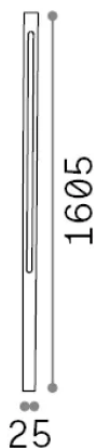

### Esterno - Lampade da terra

Outdoor ground mounted non-dimmable bollard with integrated LED sources and direct light emission

<b>Ean</b>	8021696293202
<b>Articolo</b>	JEDI PT H160 NERO
<b>Installazione</b>	Lampade da terra
<b>Garanzia</b>	5 years
<b>Peso lordo</b>	2.07 kg
<b>Volume</b>	0.00648 m <sup>3</sup>

## Info sorgente e prestazionali

<b>Sorgente integrata</b>	Integrated LED module
<b>Sorgente sostituibile</b>	No
<b>Potenza</b>	25 W
<b>Emissione</b>	Direct
<b>Consumo massimo</b>	max 25 W
<b>Caratteristiche LED</b>	LED SMD
<b>CCT LED</b>	3000 K
<b>Durata LED (t. 25°C)</b>	30000 h
<b>CRI</b>	> 80
<b>Fascio luminoso</b>	-
<b>Flusso sorgente</b>	2900 lm
<b>Flusso utile</b>	1160 lm
<b>Rischio fotobiologico</b>	EXEMPT