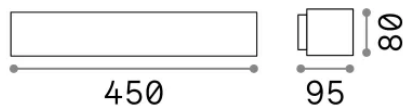

Info generali

Esterno - Applique

Outdoor wall mounted lamp with multiple sources, enhanced protection and direct/indirect light emission

Ean	8021696163543
Articolo	ANDROMEDA AP2 GRIGIO
Installazione	Applique
Garanzia	5 years
Peso lordo	1.8 kg
Volume	0.005225 m ³

Info tecniche e installative

Peso netto	1.63 kg
Classe di isolamento	I
Grado di protezione	IP55
Conformità	CE
Temperatura d'esercizio	-15° ~ +45 °C
Dimmer	Non-dimmable
Alimentazione	220-240 V AC
Alimentatore	Not required