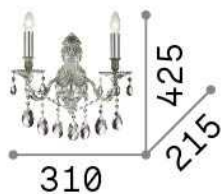

Info sorgente e prestazionali

Sorgente integrata	Light bulb (not included)
Sorgente sostituibile	No
Potenza	E14 max 2 x 40 W
Emissione	Diffuse
Consumo massimo	-