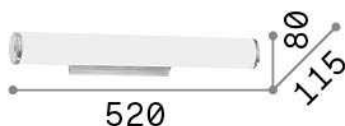

Info sorgente e prestazionali

Sorgente integrata	Light bulb (not included)
Sorgente sostituibile	No
Potenza	E14 max 3 x 40 W
Emissione	Diffuse
Consumo massimo	-