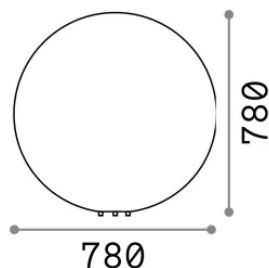

Info generali

Esterno - Lampade da terra

Outdoor ground mounted lamp with diffuse light emission

Ean	8021696195506
Articolo	DORIS PT1 D78
Installazione	Lampade da terra
Garanzia	5 years
Peso lordo	11.11 kg
Volume	0.558092 m ³