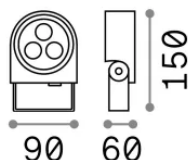

Info generali

Esterno - Proiettori Esterno

Outdoor floor, ceiling or wall-mounted adjustable projector with integrated LED sources and direct light emission

Ean	8021696261287
Articolo	ULEX PR H15 SOURCE
Installazione	Proiettori Esterno
Garanzia	5 years
Peso lordo	0.76 kg
Volume	0.00252 m ³

Info tecniche e installative

Peso netto	0.66 kg
Classe di isolamento	I
Grado di protezione	IP65
Conformità	CE
Temperatura d'esercizio	-15° ~ +45 °C
Dimmer	Non-dimmable, On-Off
Alimentazione	220-240 V AC 50/60 Hz
Alimentatore	In-built, included Replaceable (by qualified operators only), electronic
Resistenza al carico	IK06
Accessori non inclusi	Glare shielding cover, Base for external connection, Ground fixing spike

Info sorgente e prestazionali

Sorgente integrata	Integrated LED module
Sorgente sostituibile	No
Potenza	8,5 W
Emissione	Direct
Consumo massimo	max 8,5 W
Caratteristiche LED	LED SMD OSRAM
CCT LED	3000 K
Durata LED (t. 25°c)	50000 h
CRI	> 80
Fascio luminoso	30°
Flusso sorgente	640 lm
Flusso utile	490 lm