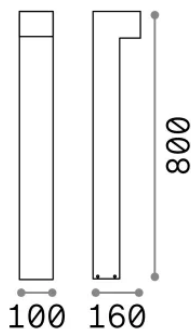

Info generali

Esterno - Lampade da terra

Outdoor ground mounted bollard with multiple sources and direct light emission

Ean	8021696213262
Articolo	SIRIO PT2 H80 COFFEE
Installazione	Lampade da terra
Garanzia	5 years
Peso lordo	2.25 kg
Volume	0.018144 m ³

Info sorgente e prestazionali

Sorgente integrata	Light bulb (not included)
Sorgente sostituibile	No
Potenza	G9 max 2 x 15 W
Emissione	Direct
Consumo massimo	-
Lampadina consigliata	307879 G9 4.0W 4000K CR180