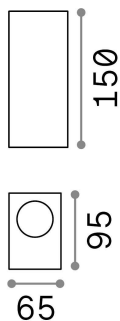

Info generali

Esterno - Lampade da parete

Outdoor wall mounted lamp with multiple sources and direct/indirect light emission

Ean	8021696115320
Articolo	UP AP2 BIANCO
Installazione	Lampade da parete
Garanzia	5 years
Peso lordo	0.6 kg
Volume	0.001893 m ³

Info tecniche e installative

Peso netto	0.52 kg
Classe di isolamento	I
Grado di protezione	IP44
Conformità	CE
Temperatura d'esercizio	-
Efficienza a pieno carico	X
Dimmer	Determined by the light bulb
Alimentazione	220-240 V AC
Alimentatore	Not required

Info sorgente e prestazionali

Sorgente integrata	Light bulb (not included)
Sorgente sostituibile	No
Potenza	G9 max 2 x 15 W
Emissione	Direct + Indirect
Consumo massimo	-