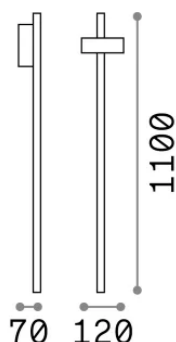

Info generali

Esterno - Lampade da terra

Outdoor ground mounted adjustable bollard with integrated LED sources and direct light emission

Ean	8021696251257
Articolo	HUB PT H110
Installazione	Lampade da terra
Garanzia	5 years
Peso lordo	1.02 kg
Volume	0.00572 m ³

Info sorgente e prestazionali

Sorgente integrata	Integrated LED module
Sorgente sostituibile	Replaceable (by qualified operators only)
Potenza	4,5 W
Emissione	Direct
Consumo massimo	max 4,5 W
Caratteristiche LED	LED COB CREE
CCT LED	3000 K
Durata LED (t. 25°c)	30000 h
CRI	> 80
Fascio luminoso	38°
Flusso sorgente	410 lm
Flusso utile	250 lm
Rischio fotobiologico	1