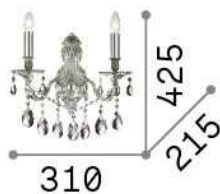

Info sorgente e prestazionali

Sorgente integrata	Light bulb (not included)
Sorgente sostituibile	No
Potenza	E14 max 2 x 40 W
Emissione	Diffuse
Consumo massimo	-