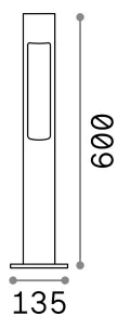

Общая информация

Экстерьер - Торшеры

Еап	8021696135205
Пункт	ACQUA PT1 ANTRACITE
Установка	Торшеры
Гарантия	5 years
Общий вес	1.85 kg
Объем	0.016384 m ³

Техническая информация

Вес нетто	1.5 kg
Класс изоляции	I
Индекс защиты	IP44
Согласие	CE
Рабочая Температура	0° ~ +40 °C
Dimmer	Non-dimmable
Выходная мощность	220-240 V AC
Источник питания	Not required

Информация об источнике

Интегрированный источник	Light bulb (not included)
Сменный источник	No
Власть	G9 max 1 x 15 W
Выбросы	Direct
Максимальное потребление	-
Рекомендовать лампочку	307879 G9 4.0W 4000K CRI80