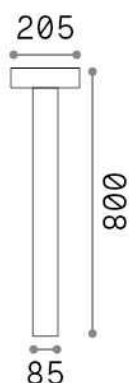

Info generali

Esterno - Lampade da terra

Outdoor ground mounted bollard with direct light emission

Ean	8021696316055
Articolo	TESLA PT4 H80 NERO
Installazione	Lampade da terra
Garanzia	5 years
Peso lordo	3.63 kg
Volume	0.037926 m ³

Info tecniche e installative

Peso netto	3 kg
Classe di isolamento	I
Grado di protezione	IP44
Conformità	CE
Temperatura d'esercizio	-15° ~ +45 °C
Efficienza a pieno carico	X
Dimmer	Determined by the light bulb
Alimentazione	220-240 V AC
Alimentatore	Not required

Info sorgente e prestazionali

Sorgente integrata	Light bulb (not included)
Sorgente sostituibile	No
Potenza	G9 max 4 x 15 W
Emissione	Direct
Consumo massimo	-