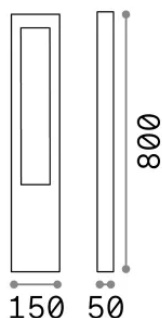

Info generali

Esterno - Lampade da terra

Outdoor ground mounted bollard with direct light emission

Ean	8021696136042
Articolo	VEGA PT1 GRIGIO
Installazione	Lampade da terra
Garanzia	5 years
Peso lordo	2.35 kg
Volume	0.009184 m ³

Info sorgente e prestazionali

Sorgente integrata	Light bulb (not included)
Sorgente sostituibile	No
Potenza	G9 max 1 x 15 W
Emissione	Direct
Consumo massimo	-
Lampadina consigliata	307879 G9 4.0W 4000K CRI80