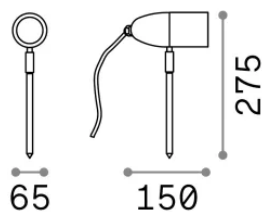

Info generali

Esterno - Proiettori Esterno

Outdoor projector with direct light emission

Ean	8021696247045
Articolo	INSIDE PR1 COFFEE
Installazione	Proiettori Esterno
Garanzia	5 years
Peso lordo	0.47 kg
Volume	0.00153 m ³

Info tecniche e installative

Peso netto	0.37 kg
Classe di isolamento	I
Grado di protezione	IP54
Conformità	CE
Temperatura d'esercizio	-15° ~ +45 °C
Dimmer	Non-dimmable
Alimentazione	220-240 V AC
Alimentatore	Not required