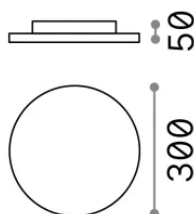

Info generali

Esterno - Lampade da soffitto

Outdoor ceiling or wall mounted lamp with integrated LED sources and direct light emission

Ean	8021696202945
Articolo	MIB PL ROUND 4000K
Installazione	Lampade da soffitto
Garanzia	5 years
Peso lordo	1.97 kg
Volume	0.008575 m ³

Info sorgente e prestazionali

Sorgente integrata	Integrated LED module
Sorgente sostituibile	No
Potenza	19 W
Emissione	Direct
Consumo massimo	max 19 W
Caratteristiche LED	LED SMD
CCT LED	4000 K
Durata LED (t. 25°C)	35000 h
CRI	> 80
Fascio luminoso	110°
Flusso sorgente	2100 lm
Flusso utile	1260 lm