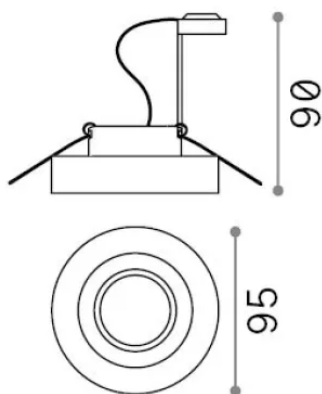

Info generali

Tecnico - Lampade da incasso

Indoor ceiling recessed projector with direct light emission

| | |
|----------------------|------------------------|
| Ean | 8021696113999 |
| Articolo | BLUES FI ROUND BIANCO |
| Installazione | Lampade da incasso |
| Garanzia | 5 years |
| Peso lordo | 0.3 kg |
| Volume | 0.00314 m ³ |

Info tecniche e installative

| | |
|--------------------------------|--------------|
| Peso netto | 0.28 kg |
| Classe di isolamento | II |
| Grado di protezione | IP20 |
| Conformità | CE |
| Temperatura d'esercizio | 0° ~ +40 °C |
| Dimmer | Non-dimmable |
| Alimentazione | 220-240 V AC |
| Alimentatore | Not required |

Info sorgente e prestazionali

| | |
|------------------------------|-----------------------------------|
| Sorgente integrata | Light bulb (not included) |
| Sorgente sostituibile | No |
| Potenza | GU10 max 1 x 50 W |
| Emissione | Direct |
| Consumo massimo | - |
| Lampadina consigliata | 108292 GU10 05W 410Lm 3000K CR190 |