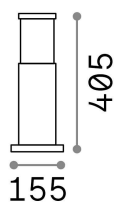

Info generali

Esterno - Lampade da terra

Outdoor ground mounted bollard with diffuse light emission

Ean	8021696248264
Articolo	TRONCO PT1 H40 BIANCO
Installazione	Lampade da terra
Garanzia	5 years
Peso lordo	1.87 kg
Volume	0.013545 m ³

Info tecniche e installative

Peso netto	0.59 kg
Classe di isolamento	I
Grado di protezione	IP65
Conformità	CE
Temperatura d'esercizio	-15° ~ +45 °C
Efficienza a pieno carico	X
Dimmer	Determined by the light bulb
Alimentazione	220-240 V AC
Alimentatore	Not required