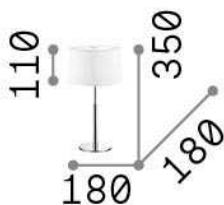

Info generali

Interno - Lampade da tavolo

Indoor table lamp with in-built switch and diffuse light emission

Ean	8021696075525
Articolo	HILTON TL1
Installazione	Lampade da tavolo
Garanzia	5 years
Peso lordo	0.83 kg
Volume	-

Info sorgente e prestazionali

Sorgente integrata	Light bulb (included)
Sorgente sostituibile	Replaceable
Potenza	G9 max 1 x 40 W
Emissione	Diffuse
Consumo massimo	-
Lampadina inclusa	1 - E14 OLIVA 4W 3000K CRI80 SATIN