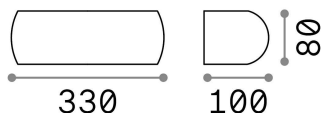

Info generali

Esterno - Lampade da parete

Outdoor wall mounted lamp with direct/indirect light emission

Ean	8021696092195
Articolo	GIOVE AP1 BIANCO
Installazione	Lampade da parete
Garanzia	5 years
Peso lordo	1.1 kg
Volume	0.00408 m ³

Info tecniche e installative

Peso netto	0.9 kg
Classe di isolamento	I
Grado di protezione	IP54
Conformità	CE
Temperatura d'esercizio	-15° ~ +45 °C
Efficienza a pieno carico	X
Dimmer	Determined by the light bulb
Alimentazione	220-240 V AC
Alimentatore	Not required