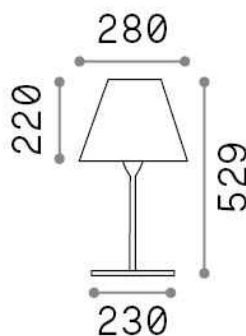

Info generali

Esterno - Lampade da tavolo

Outdoor table lamp with in-built switch and diffuse light emission

Ean	8021696298597
Articolo	ARCADIA TL1
Installazione	Lampade da tavolo
Garanzia	5 years
Peso lordo	3.34 kg
Volume	0.024652 m ³

Info tecniche e installative

Peso netto	2.94 kg
Classe di isolamento	II
Grado di protezione	IP44
Conformità	CE
Temperatura d'esercizio	-15° ~ +45 °C
Efficienza a pieno carico	x
Dimmer	Determined by the light bulb
Alimentazione	220-240 V AC
Alimentatore	Not required