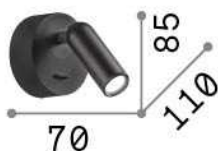

Info generali

Interno - Lampade da parete

Indoor wall mounted adjustable lamp with integrated LED sources, in-built switch and direct light emission

Ean	8021696260617
Articolo	BEAN AP ROUND NERO
Installazione	Lampade da parete
Garanzia	5 years
Peso lordo	0.21 kg
Volume	0.000544 m ³

Info tecniche e installative

Peso netto	0.18 kg
Classe di isolamento	I
Grado di protezione	IP20
Conformità	CE
Temperatura d'esercizio	0° ~ +40 °C
Dimmer	NO, On-Off
Alimentazione	100-240 V AC 50/60 Hz Integrated switch button
Alimentatore	In-built, included Replaceable (by qualified operators only), electronic
Orientabilità	vert. 0-90°, orizz. 0-350°

Info sorgente e prestazionali

Sorgente integrata	Integrated LED module
Sorgente sostituibile	Replaceable (by qualified operators only)
Potenza	LED 3 W
Emissione	Direct
Consumo massimo	max 3,00 W
Caratteristiche LED	LED SMD CREE
CCT LED	3000 K
Durata LED (t. 25°c)	30000 h
CRI	> 80
Fascio luminoso	25°
Flusso sorgente	280 lm
Flusso utile	250 lm
Rischio fotobiologico	2
Lampadina inclusa	1 - E14 OLIVA 4W 3000K CRI80 SATIN