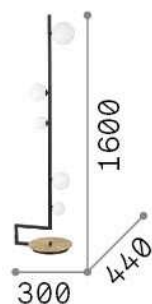

### Interno - Lampade da terra

Indoor floor lamp with multiple sources, in-built switch and diffuse light emission

<b>Ean</b>	8021696273662
<b>Articolo</b>	BIRDS PT5
<b>Installazione</b>	Lampade da terra
<b>Garanzia</b>	5 years
<b>Peso lordo</b>	8.95 kg
<b>Volume</b>	0.15364 m <sup>3</sup>

## Info sorgente e prestazionali

<b>Sorgente integrata</b>	Light bulb (included)
<b>Sorgente sostituibile</b>	Replaceable
<b>Potenza</b>	G9 max 5 x 15 W
<b>Emissione</b>	Diffuse
<b>Consumo massimo</b>	-
<b>Lampadina inclusa</b>	1 - E14 OLIVA 4W 3000K CRI80 SATIN