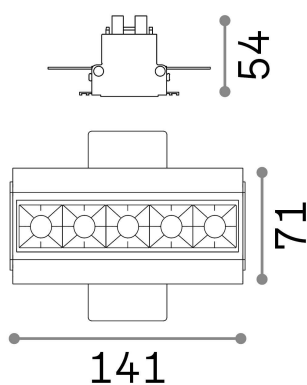

Info generali

Tecnico - Lampade da incasso

Indoor ceiling recessed projector with integrated LED sources and direct light emission

Ean	8021696267906
Articolo	LIKA FI TRIMLESS 12W 4000K BK
Installazione	Lampade da incasso
Garanzia	5 years
Peso lordo	0.53 kg
Volume	0.00133 m ³

Info tecniche e installative

Peso netto	0.39 kg
Classe di isolamento	II
Grado di protezione	IP20
Conformità	CE
Temperatura d'esercizio	0° ~ +40 °C
Efficienza a pieno carico	X
Dimmer	NO, On-Off
Alimentazione	220-240 V AC 50/60 Hz
Alimentatore	Separate, included Replaceable (by qualified operators only), electronic
Specifiche per l'incasso	145 x 70 - h. ≥ 70 , 9-18
Accessori non inclusi	Dimmable driver

Info sorgente e prestazionali

Sorgente integrata	Integrated LED module
Sorgente sostituibile	Replaceable (by qualified operators only)
Potenza	12 W
Emissione	Direct
Consumo massimo	max 12,00 W
Caratteristiche LED	LED SMD OSRAM
CCT LED	4000 K
Durata LED (t. 25°C)	50000 h
CRI	> 90
Fascio luminoso	29°
UGR massimo	< 16
Flusso sorgente	1250 lm
Flusso utile	1130 lm
Rischio fotobiologico	2