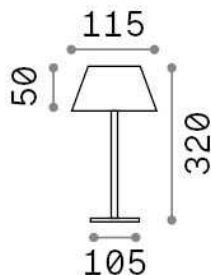

Info generali

Esterno - Lampade da tavolo

Outdoor table dimmable lamp with integrated LED sources, in-built switch, integrated battery and direct light emission

Ean	8021696311678
Articolo	PURE TL NERO
Installazione	Lampade da tavolo
Garanzia	5 years
Peso lordo	1.54 kg
Volume	0.005156 m ³

Info tecniche e installative

Peso netto	0.84 kg
Classe di isolamento	III
Grado di protezione	IP54
Conformità	CE
Temperatura d'esercizio	0° ~ +40 °C
Dimmer	1, Touch dimmer
Alimentazione	3.7 V DC
	Integrated switch button Touch switch
Batteria	YES
Alimentatore	Required, remoted, not included

Info sorgente e prestazionali

Sorgente integrata	Integrated LED module
Sorgente sostituibile	Replaceable (by qualified operators only)
Potenza	LED 1,5 W
Emissione	Direct
Consumo massimo	max 1,50 W
Caratteristiche LED	LED SMD
CCT LED	3000 K
Durata LED (t. 25°c)	30000 h
CRI	> 80
Flusso sorgente	230 lm
Flusso utile	170 lm
Rischio fotobiologico	EXEMPT
Potenza in stand-by	< 0.50 W
Lampadina inclusa	1 - E14 OLIVA 4W 3000K CRI80 SATIN