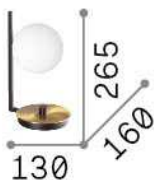

Info sorgente e prestazionali

Sorgente integrata	Light bulb (included)
Sorgente sostituibile	Replaceable
Potenza	G9 max 1 x 15 W
Emissione	Diffuse
Consumo massimo	-
Lampadina inclusa	1 - E14 OLIVA 4W 3000K CRI80 SATIN