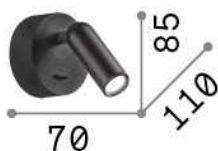

Info generali

Interno - Lampade da parete

Indoor wall mounted adjustable lamp with integrated LED sources, in-built switch and direct light emission

Ean	8021696260624
Articolo	BEAN AP ROUND OTTONE
Installazione	Lampade da parete
Garanzia	5 years
Peso lordo	0.21 kg
Volume	0.000544 m ³

Info tecniche e installative

Peso netto	0.18 kg
Classe di isolamento	I
Grado di protezione	IP20
Conformità	CE
Temperatura d'esercizio	0° ~ +40 °C
Dimmer	NO, On-Off
Alimentazione	100-240 V AC 50/60 Hz Integrated switch button
Alimentatore	In-built, included Replaceable (by qualified operators only), electronic
Orientabilità	vert. 0-90°, orizz. 0-350°

Info sorgente e prestazionali

Sorgente integrata	Integrated LED module
Sorgente sostituibile	Replaceable (by qualified operators only)
Potenza	LED 3 W
Emissione	Direct
Consumo massimo	max 3,00 W
Caratteristiche LED	LED SMD CREE
CCT LED	3000 K
Durata LED (t. 25°C)	30000 h
CRI	> 80
Fascio luminoso	25°
Flusso sorgente	280 lm
Flusso utile	250 lm
Rischio fotobiologico	2
Lampadina inclusa	1 - E14 OLIVA 4W 3000K CRI80 SATIN