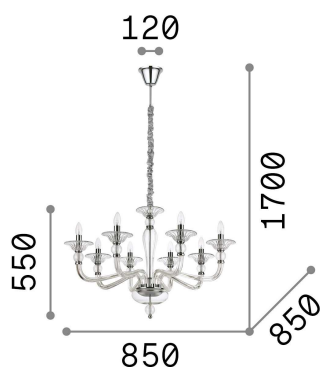

### Interno - Sospensioni

Indoor suspended chandelier light with multiple sources and diffuse light emission

<b>Ean</b>	8021696159980
<b>Articolo</b>	DANIELI SP8 TRASPARENTE
<b>Installazione</b>	Sospensioni
<b>Garanzia</b>	5 years
<b>Peso lordo</b>	10.57 kg
<b>Volume</b>	0.20482 m <sup>3</sup>

## Info tecniche e installative

<b>Peso netto</b>	7.51 kg
<b>Classe di isolamento</b>	I
<b>Grado di protezione</b>	IP20
<b>Conformità</b>	CE
<b>Temperatura d'esercizio</b>	0° ~ +40 °C
<b>Efficienza a pieno carico</b>	X
<b>Dimmer</b>	Determined by the light bulb
<b>Alimentazione</b>	220-240 V AC
<b>Alimentatore</b>	Not required