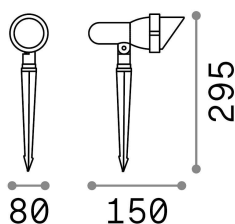

### Esterno - Proiettori

Outdoor adjustable projector with direct light emission

<b>Ean</b>	8021696033037
<b>Articolo</b>	TERRA PR1 SMALL ANTRACITE
<b>Installazione</b>	Proiettori
<b>Garanzia</b>	5 years
<b>Peso lordo</b>	0.67 kg
<b>Volume</b>	0.00378 m <sup>3</sup>

## Info tecniche e installative

<b>Peso netto</b>	0.52 kg
<b>Classe di isolamento</b>	I
<b>Grado di protezione</b>	IP65
<b>Conformità</b>	CE
<b>Temperatura d'esercizio</b>	-15° ~ +45 °C
<b>Efficienza a pieno carico</b>	X
<b>Dimmer</b>	Determined by the light bulb
<b>Alimentazione</b>	220-240 V AC
<b>Alimentatore</b>	Not required
<b>Orientabilità</b>	YES