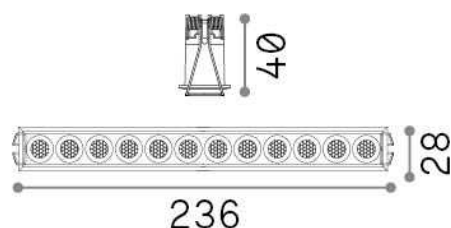

Info generali

Tecnico - Lampade da incasso

Indoor ceiling recessed projector with integrated LED sources and direct light emission

Ean	8021696305837
Articolo	LIKA FI SLIM 20W 3000K BK
Installazione	Lampade da incasso
Garanzia	5 years
Peso lordo	0.41 kg
Volume	0.00221 m ³

Info tecniche e installative

Peso netto	0.3 kg
Classe di isolamento	II
Grado di protezione	IP20
Conformità	CE
Temperatura d'esercizio	0° ~ +40 °C
Efficienza a pieno carico	x
Dimmer	NO, On-Off
Alimentazione	220-240 V AC 50/60 Hz
Alimentatore	Separate, included Replaceable (by qualified operators only), electronic
Specifiche per l'incasso	231 x 23 - h. ≥ 45 , 5-30

Info sorgente e prestazionali

Sorgente integrata	Integrated LED module
Sorgente sostituibile	No
Potenza	19 W
Emissione	Direct
Consumo massimo	max 19,00 W
Caratteristiche LED	LED SMD
CCT LED	3000 K
Durata LED (t. 25°c)	30000 h
CRI	> 90
Fascio luminoso	32°
UGR massimo	< 19
Flusso sorgente	2000 lm
Flusso utile	1500 lm
Rischio fotobiologico	2