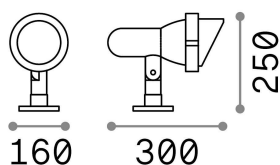

Info generali

Esterno - Lampade da parete

Outdoor wall mounted adjustable lamp with direct light emission

Ean	8021696046167
Articolo	TERRA AP1 BIG ANTRACITE
Installazione	Lampade da parete
Garanzia	5 years
Peso lordo	1.48 kg
Volume	0.009072 m ³

Info tecniche e installative

Peso netto	1.14 kg
Classe di isolamento	I
Grado di protezione	IP65
Conformità	CE
Temperatura d'esercizio	-15° ~ +45 °C
Efficienza a pieno carico	X
Dimmer	Determined by the light bulb
Alimentazione	220-240 V AC
Alimentatore	Not required
Resistenza al carico	IK06
Orientabilità	vert. 0°-90°