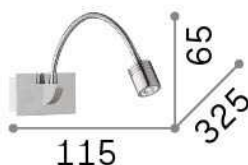

Info generali

Interno - Lampade da parete

Indoor wall mounted adjustable lamp with integrated LED sources, in-built switch and direct light emission

Ean	8021696121352
Articolo	DYNAMO AP BRUNITO
Installazione	Lampade da parete
Garanzia	5 years
Peso lordo	0.65 kg
Volume	0.003105 m ³

Info tecniche e installative

Peso netto	0.5 kg
Classe di isolamento	I
Grado di protezione	IP20
Conformità	CE
Temperatura d'esercizio	0° ~ +40 °C
Dimmer	NO, On-Off
Alimentazione	220-240 V AC 50/60 Hz Integrated switch button
Alimentatore	In-built, included Replaceable (by qualified operators only), electronic
Orientabilità	YES

Info sorgente e prestazionali

Sorgente integrata	Integrated LED module
Sorgente sostituibile	Replaceable (by qualified operators only)
Potenza	LED 3 W
Emissione	Direct
Consumo massimo	max 3,00 W
Caratteristiche LED	LED SMD
CCT LED	4000 K
Durata LED (t. 25°c)	20000 h
CRI	> 80
Flusso sorgente	200 lm
Flusso utile	130 lm
Rischio fotobiologico	EXEMPT
Lampadina inclusa	1 - E14 OLIVA 4W 3000K CRI80 SATIN