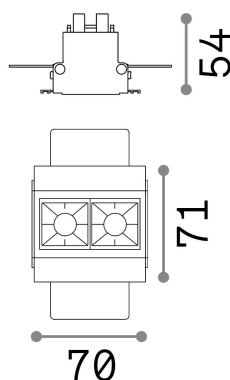

Info generali

Tecnico - Lampade da incasso

Indoor ceiling recessed projector with integrated LED sources and direct light emission

Ean	8021696267890
Articolo	LIKA FI TRIMLESS 06W 4000K BK
Installazione	Lampade da incasso
Garanzia	5 years
Peso lordo	0.3 kg
Volume	0.000576 m³

Info tecniche e installative

Peso netto	0.22 kg
Classe di isolamento	II
Grado di protezione	IP20
Conformità	CE
Temperatura d'esercizio	0° ~ +40 °C
Efficienza a pieno carico	X
Dimmer	NO, On-Off
Alimentazione	220-240 V AC 50/60 Hz
Alimentatore	Separate, included Replaceable (by qualified operators only), electronic
Specifiche per l'incasso	75 x 70 - h. ≥ 70 , 9-18
Accessori non inclusi	Dimmable driver

Info sorgente e prestazionali

Sorgente integrata	Integrated LED module
Sorgente sostituibile	Replaceable (by qualified operators only)
Potenza	6 W
Emissione	Direct
Consumo massimo	max 5,50 W
Caratteristiche LED	LED SMD OSRAM
CCT LED	4000 K
Durata LED (t. 25°C)	50000 h
CRI	> 90
Fascio luminoso	29°
UGR massimo	< 16
Flusso sorgente	520 lm
Flusso utile	470 lm
Rischio fotobiologico	2