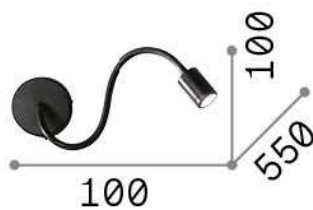

Info generali

Interno - Lampade da parete

Indoor wall mounted adjustable lamp with integrated LED sources, in-built switch and direct light emission

Ean	8021696097206
Articolo	FOCUS-1 AP CROMO
Installazione	Lampade da parete
Garanzia	5 years
Peso lordo	0.5 kg
Volume	0.002481 m ³

Info tecniche e installative

Peso netto	0.4 kg
Classe di isolamento	I
Grado di protezione	IP20
Conformità	CE
Temperatura d'esercizio	0° ~ +40 °C
Dimmer	NO, On-Off
Alimentazione	100-240 V AC 50/60 Hz Integrated switch button
Alimentatore	In-built, included Replaceable (by qualified operators only), electronic
Orientabilità	YES

Info sorgente e prestazionali

Sorgente integrata	Integrated LED module
Sorgente sostituibile	Replaceable (by qualified operators only)
Potenza	LED 4 W
Emissione	Direct
Consumo massimo	max 4,00 W
Caratteristiche LED	LED SMD
CCT LED	3000 K
Durata LED (t. 25°c)	30000 h
CRI	> 80
Flusso sorgente	210 lm
Flusso utile	180 lm
Lampadina inclusa	1 - E14 OLIVA 4W 3000K CRI80 SATIN