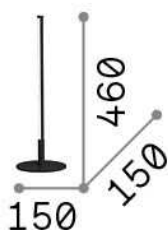

### Interno - Lampade da tavolo

Indoor table lamp with integrated LED sources, in-built switch and direct light emission

<b>Ean</b>	8021696258911
<b>Articolo</b>	YOKO TL NERO
<b>Installazione</b>	Lampade da tavolo
<b>Garanzia</b>	5 years
<b>Peso lordo</b>	1.32 kg
<b>Volume</b>	0.024696 m <sup>3</sup>

## Info sorgente e prestazionali

<b>Sorgente integrata</b>	Integrated LED module
<b>Sorgente sostituibile</b>	Replaceable (by qualified operators only)
<b>Potenza</b>	LED 5 W
<b>Emissione</b>	Direct
<b>Consumo massimo</b>	max 5,00 W
<b>Caratteristiche LED</b>	LED SMD
<b>CCT LED</b>	3000 K
<b>Durata LED (t. 25°c)</b>	30000 h
<b>CRI</b>	> 80
<b>SDCM</b>	3
<b>Flusso sorgente</b>	410 lm
<b>Flusso utile</b>	260 lm
<b>Lampadina inclusa</b>	1 - E14 OLIVA 4W 3000K CRI80 SATIN