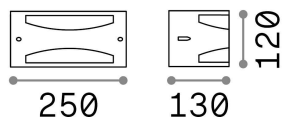

#### Esterno - Lampade da parete

Outdoor wall mounted lamp with diffuse light emission

<b>Ean</b>	8021696092430
<b>Articolo</b>	REX-3 AP1 BIANCO
<b>Installazione</b>	Lampade da parete
<b>Garanzia</b>	5 years
<b>Peso lordo</b>	0.8 kg
<b>Volume</b>	0.00648 m <sup>3</sup>

### Info tecniche e installative

<b>Peso netto</b>	0.6 kg
<b>Classe di isolamento</b>	I
<b>Grado di protezione</b>	IP44
<b>Conformità</b>	CE
<b>Temperatura d'esercizio</b>	-
<b>Efficienza a pieno carico</b>	X
<b>Dimmer</b>	Determined by the light bulb
<b>Alimentazione</b>	220-240 V AC
<b>Alimentatore</b>	Not required