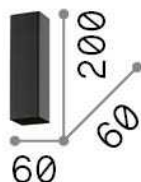

Info generali

Interno - Lampade da soffitto

Indoor ceiling mounted lamp with direct light emission

Ean	8021696233772
Articolo	SKY PL1 H20 BIANCO
Installazione	Lampade da soffitto
Garanzia	5 years
Peso lordo	0.8 kg
Volume	0.001596 m ³

Info tecniche e installative

Peso netto	0.6 kg
Classe di isolamento	II
Grado di protezione	IP20
Conformità	CE
Temperatura d'esercizio	0° ~ +40 °C
Efficienza a pieno carico	X
Dimmer	Determined by the light bulb
Alimentazione	220-240 V AC
Alimentatore	Not required

Info sorgente e prestazionali

Sorgente integrata	Light bulb (included)
Sorgente sostituibile	Replaceable
Potenza	GU10 max 1 x 28 W
Emissione	Direct
Consumo massimo	-
Lampadina inclusa	1 - E14 OLIVA 4W 3000K CRI80 SATIN