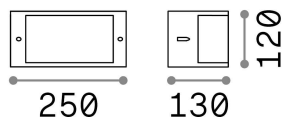

Info generali

Esterno - Lampade da parete

Outdoor wall mounted lamp with diffuse light emission

Ean	8021696213217
Articolo	REX-1 AP1 COFFEE
Installazione	Lampade da parete
Garanzia	5 years
Peso lordo	0.8 kg
Volume	0.00648 m ³

Info tecniche e installative

Peso netto	0.6 kg
Classe di isolamento	I
Grado di protezione	IP44
Conformità	CE
Temperatura d'esercizio	-
Efficienza a pieno carico	X
Dimmer	Determined by the light bulb
Alimentazione	220-240 V AC
Alimentatore	Not required