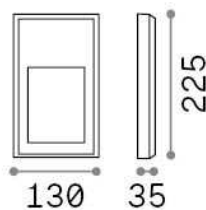

Info generali

Esterno - Lampade da parete

Outdoor wall mounted lamp with integrated LED sources and direct asymmetrical light emission

Ean	8021696322315
Articolo	FEBE-2 AP BIANCO 4000K
Installazione	Lampade da parete
Garanzia	5 years
Peso lordo	0.85 kg
Volume	0.001944 m ³

Info tecniche e installative

Peso netto	0.76 kg
Classe di isolamento	I
Grado di protezione	IP65
Conformità	CE
Temperatura d'esercizio	-15° ~ +45 °C
Efficienza a pieno carico	X
Dimmer	NO, On-Off
Alimentazione	220-240 V AC 50/60 Hz
Alimentatore	In-built, included Replaceable (by qualified operators only), electronic
Resistenza al carico	IK06

Info sorgente e prestazionali

Sorgente integrata	Integrated LED module
Sorgente sostituibile	No
Potenza	6 W
Emissione	Direct Asymmetrical
Consumo massimo	max 6,00 W
Caratteristiche LED	LED SMD
CCT LED	4000 K
Durata LED (t. 25°c)	30000 h
CRI	> 80
Fascio luminoso	-
Flusso sorgente	520 lm
Flusso utile	380 lm
Rischio fotobiologico	EXEMPT