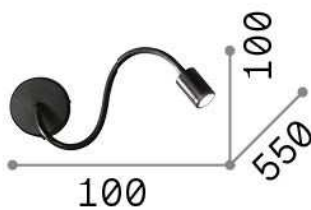

Info generali

Interno - Lampade da parete

Indoor wall mounted adjustable lamp with integrated LED sources, in-built switch and direct light emission

Ean	8021696097206
Articolo	FOCUS-1 AP CROMO
Installazione	Lampade da parete
Garanzia	5 years
Peso lordo	0.5 kg
Volume	0.002481 m ³

Info tecniche e installative

Peso netto	0.4 kg
Classe di isolamento	I
Grado di protezione	IP20
Conformità	CE
Temperatura d'esercizio	0° ~ +40 °C
Dimmer	NO, On-Off
Alimentazione	100-240 V AC 50/60 Hz Integrated switch button
Alimentatore	In-built, included Replaceable (by qualified operators only), electronic
Orientabilità	YES

Info sorgente e prestazionali

Sorgente integrata	Integrated LED module
Sorgente sostituibile	Replaceable (by qualified operators only)
Potenza	LED 4 W
Emissione	Direct
Consumo massimo	max 4,00 W
Caratteristiche LED	LED SMD
CCT LED	3000 K
Durata LED (t. 25°C)	30000 h
CRI	> 80
Flusso sorgente	210 lm
Flusso utile	180 lm
Lampadina inclusa	1 - E14 OLIVA 4W 3000K CRI80 SATIN