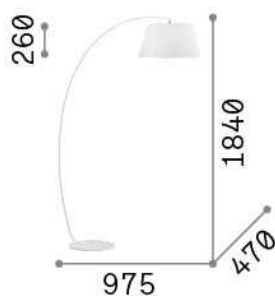

Info generali

Interno - Lampade da terra

Indoor floor adjustable lamp with in-built switch and diffuse light emission

Ean	8021696051741
Articolo	PAGODA PT1 BIANCO
Installazione	Lampade da terra
Garanzia	5 years
Peso lordo	10.87 kg
Volume	-

Info tecniche e installative

Peso netto	10.87 kg
Classe di isolamento	II
Grado di protezione	IP20
Conformità	CE
Temperatura d'esercizio	0° ~ +40 °C
Dimmer	NO
Alimentazione	220-240 V AC Integrated switch button
Alimentatore	Not required
Orientabilità	YES

Info sorgente e prestazionali

Sorgente integrata	Light bulb (not included)
Sorgente sostituibile	No
Potenza	E27 max 1 x 60 W
Emissione	Diffuse
Consumo massimo	-