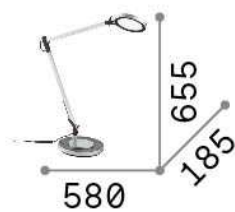

Info generali

Interno - Lampade da tavolo

Indoor table adjustable and dimmable lamp with integrated LED sources, in-built switch and direct light emission

Ean	8021696272078
Articolo	FUTURA TL BIANCO
Installazione	Lampade da tavolo
Garanzia	5 years
Peso lordo	1.99 kg
Volume	0.006874 m ³

Info tecniche e installative

Peso netto	1.83 kg
Classe di isolamento	II
Grado di protezione	IP20
Conformità	CE
Temperatura d'esercizio	0° ~ +40 °C
Efficienza a pieno carico	X
Dimmer	1, Touch dimmer
Alimentazione	100-240 V AC 50/60 Hz Integrated switch button Touch switch
Alimentatore	In-built, included Replaceable, electronic
Orientabilità	YES

Info sorgente e prestazionali

Sorgente integrata	Integrated LED module
Sorgente sostituibile	No
Potenza	LED 12,5 W
Emissione	Direct
Consumo massimo	max 12,50 W
Caratteristiche LED	LED SMD
CCT LED	4000 K
Durata LED (t. 25°c)	25000 h
CRI	> 80
Flusso sorgente	1100 lm
Flusso utile	750 lm
Potenza in stand-by	< 0.50 W
Lampadina inclusa	1 - E14 OLIVA 4W 3000K CRI80 SATIN