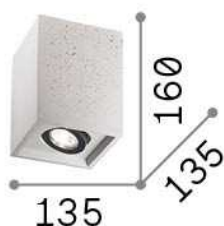

### Interno - Lampade da soffitto

Indoor ceiling mounted adjustable projector with direct light emission

|                      |                         |
|----------------------|-------------------------|
| <b>Ean</b>           | 8021696150468           |
| <b>Articolo</b>      | OAK PL1 SQUARE BIANCO   |
| <b>Installazione</b> | Lampade da soffitto     |
| <b>Garanzia</b>      | 5 years                 |
| <b>Peso lordo</b>    | 2.1 kg                  |
| <b>Volume</b>        | 0.007756 m <sup>3</sup> |

## Info tecniche e installative

|                                  |                               |
|----------------------------------|-------------------------------|
| <b>Peso netto</b>                | 1.9 kg                        |
| <b>Classe di isolamento</b>      | II                            |
| <b>Grado di protezione</b>       | IP20                          |
| <b>Conformità</b>                | CE                            |
| <b>Temperatura d'esercizio</b>   | 0° ~ +40 °C                   |
| <b>Efficienza a pieno carico</b> | X                             |
| <b>Dimmer</b>                    | Determined by the light bulb  |
| <b>Alimentazione</b>             | 220-240 V AC                  |
| <b>Alimentatore</b>              | Not required                  |
| <b>Orientabilità</b>             | vert. 0°-15° , orizz. 0°-110° |