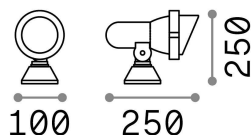

Info generali

Esterno - Lampade da parete

Outdoor wall mounted adjustable lamp with direct light emission

Ean	8021696046181
Articolo	TERRA AP1 SMALL ANTRACITE
Installazione	Lampade da parete
Garanzia	5 years
Peso lordo	0.69 kg
Volume	0.00235 m ³

Info tecniche e installative

Peso netto	0.53 kg
Classe di isolamento	I
Grado di protezione	IP65
Conformità	CE
Temperatura d'esercizio	-15° ~ +45 °C
Efficienza a pieno carico	X
Dimmer	Determined by the light bulb
Alimentazione	220-240 V AC
Alimentatore	Not required
Orientabilità	vert. 0°-90°