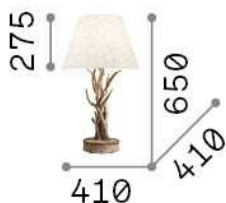

Info sorgente e prestazionali

Sorgente integrata	Light bulb (not included)
Sorgente sostituibile	No
Potenza	E27 max 1 x 60 W
Emissione	Diffuse
Consumo massimo	-