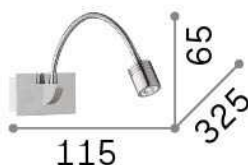

## Interno - Lampade da parete

Indoor wall mounted adjustable lamp with integrated LED sources, in-built switch and direct light emission

<b>Ean</b>	8021696031460
<b>Articolo</b>	DYNAMO AP CROMO
<b>Installazione</b>	Lampade da parete
<b>Garanzia</b>	5 years
<b>Peso lordo</b>	0.65 kg
<b>Volume</b>	0.003105 m <sup>3</sup>

## Info sorgente e prestazionali

<b>Sorgente integrata</b>	Integrated LED module
<b>Sorgente sostituibile</b>	Replaceable (by qualified operators only)
<b>Potenza</b>	LED 3 W
<b>Emissione</b>	Direct
<b>Consumo massimo</b>	max 3,00 W
<b>Caratteristiche LED</b>	LED SMD
<b>CCT LED</b>	4000 K
<b>Durata LED (t. 25°C)</b>	20000 h
<b>CRI</b>	> 80
<b>Flusso sorgente</b>	200 lm
<b>Flusso utile</b>	130 lm
<b>Rischio fotobiologico</b>	EXEMPT
<b>Lampadina inclusa</b>	1 - E14 OLIVA 4W 3000K CRI80 SATIN